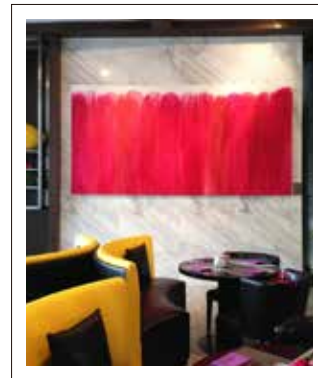

900×1,050mm

●展示会

はやしまりこ展 “春の祭典”

2015. 3.6 fri ~ 20 fri 10:00~18:30
日曜休み・最終日 17:00 まで

○オープニングパーティ：3月 6日(金) 18:00~19:30

○アーティスト・トーク：3月 13日(金) 15:00~16:00

後援：G.N.A. 日本ギャラリーネットワーク協会